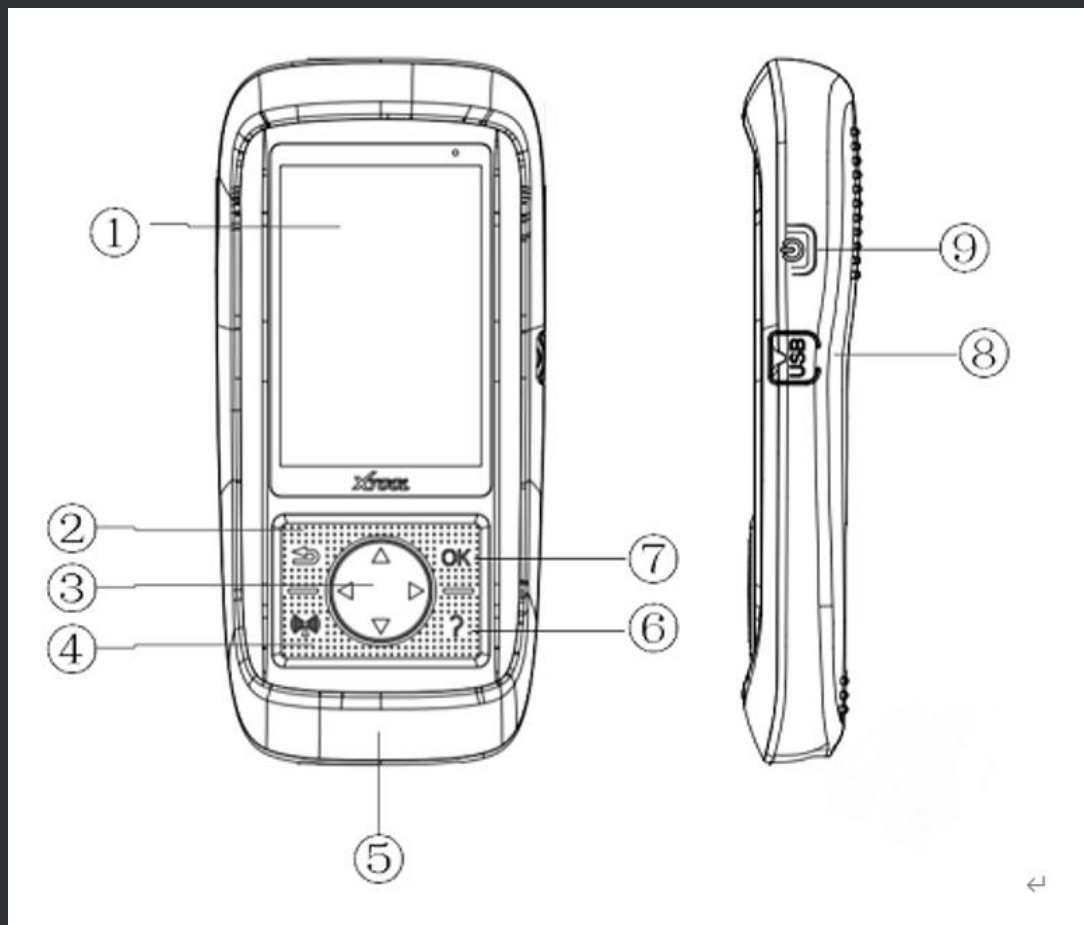

➤ 方便且功能强大

防盗钥匙编程、特殊服务功能，Eeprom功能和OBDII扫描

➤ 永久免费更新

到官网下载更新工具，您可以通过PC更新设备，它是永久免费的

➤ 丰富的功能

虽然它和X100Pro2都是手持机，但X100Pro3不再支持里程修正，并且增加了5个特殊功能，使它更加强大。

产品外观

- ① 320x480 dpi LCD display
- ② 返回按钮
- ③ 方向键
- ④ Trigger key
- ⑤ DB15 connector
- ⑥ 帮助按钮
- ⑦ OK 按钮
- ⑧ USB 插座
- ⑨ 电源按钮