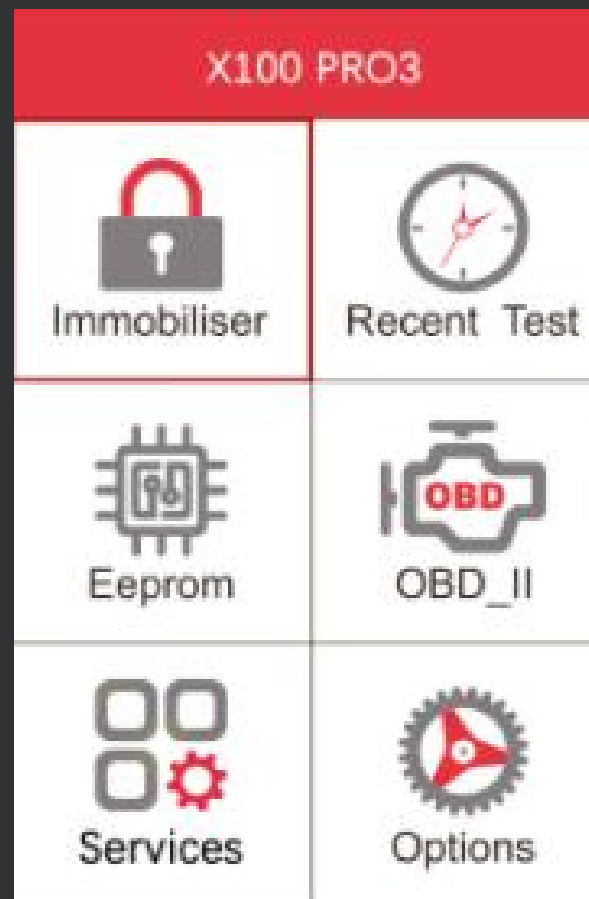

➤ 方便且功能强大

防盗钥匙编程、特殊服务功能，Eeprom功能和OBDII扫描

➤ 永久免费更新

到官网下载更新工具，您可以通过PC更新设备，它是永久免费的

➤ 丰富的功能

虽然它和X100Pro2都是手持机，但X100Pro3不再支持里程修正，并且增加了5个特殊功能，使它更加强大。

产品外观

- ① 320x480 dpi LCD display
- ② 返回按钮
- ③ 方向键
- ④ Trigger key
- ⑤ DB15 connector
- ⑥ 帮助按钮
- ⑦ OK 按钮
- ⑧ USB 插座
- ⑨ 电源按钮

功能描述

➤ 简洁的界面

这个直观的主菜单可以将您发送到任何您需要的功能。使用方向键选择功能，按“OK”键进入。

➤ 丰富的功能

包含防盗，EEPROM适配器，通用OBDII诊断和特殊服务功能。

➤ “Recent Test” 快捷方式

这可以直接引导您到您最近打开的菜单。

功能描述

软件设置

通过“选项”菜单，你可以修改单位、直接修改语言、开关声音、并可以检查硬件/软件版本、序列号和升级工具和密码。

(X100Pro3不支持WIFI)

Options
WiFi Setting
Upgrade
Unit Setting
Language
Sound
About

防盗

支持车品牌

ACURA/AUDI/BENZ/CHERY/CHRYSLER/CITROEN/
DS/FERRARI/FIAT/FORD/GEELY/GM/HONDA/HYUNDAI/
INFINITI/JAGUAR/KIA/LANDROVER/LEXUS/LINCOLN/
MASERATI/MAZDA/MITSUBISHI/NISSAN/OPEL/
PEUEGOT/PORSCHE/RENAULT/SEAT/SKODA/SMART/
SSANGYONG/SUBARU/SUZUKI/TOYOTA/VW...

其他功能

➤ 特殊功能

- ABS Bleeding
- Electronic Parking Brake
- Steering Angle Sensor Calibration
- Oil Light Reset
- Throttle Matching

PRO2与PRO3功能对比

	X100 Pro2	X100 Pro3
OBDII扫描	√	√
immobiliser	√	√
Eeprom	√	√
odometer	√	
Oil light Reset		√
EPB电子手刹		√
EPS电子助力转向		√
TPS		√
ABS排气		√